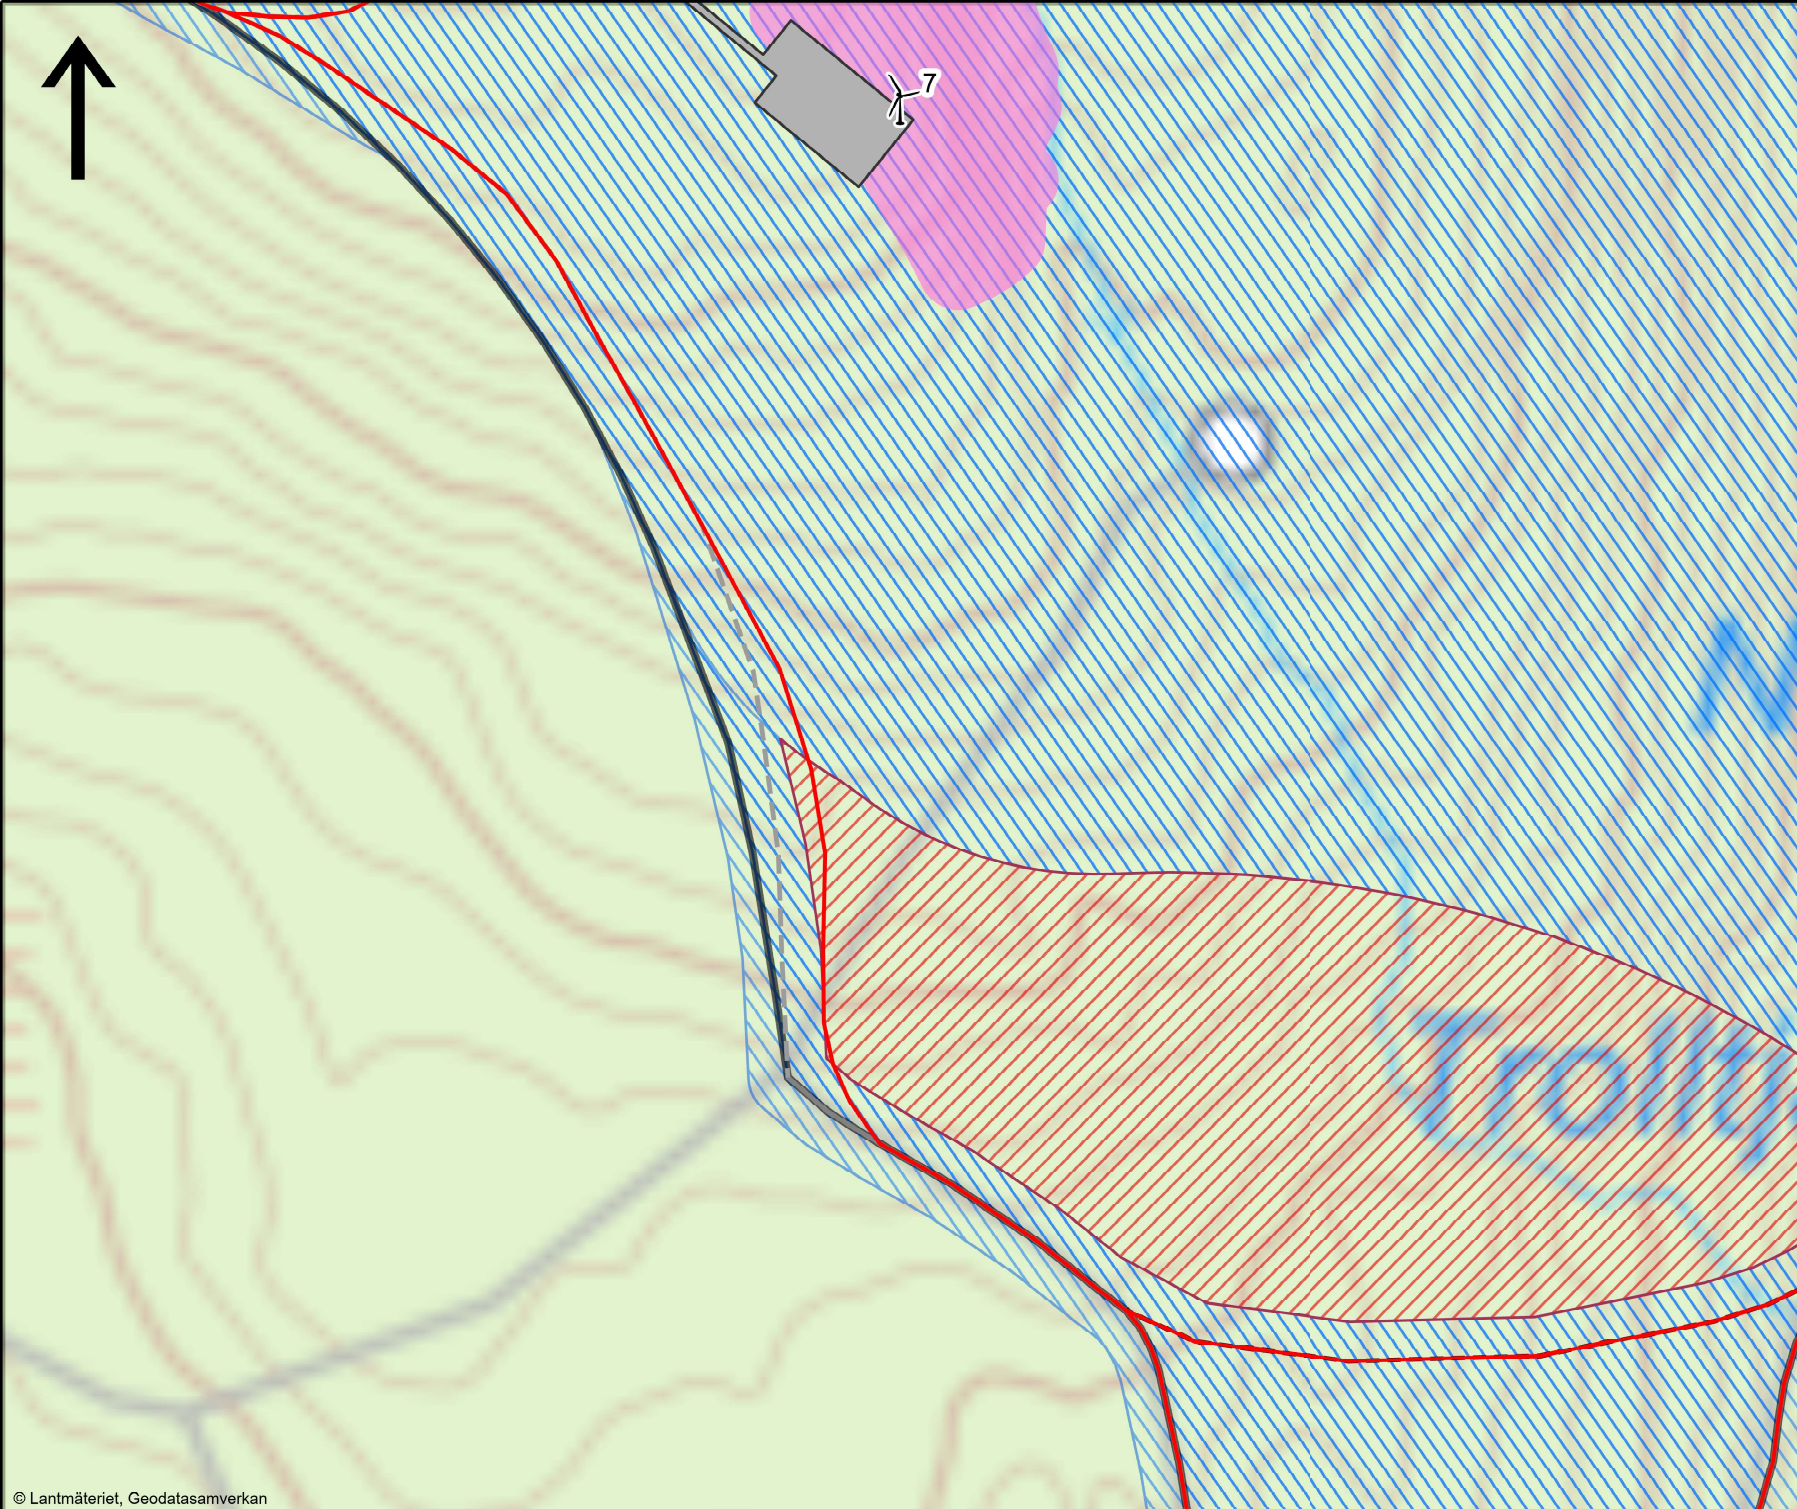

INVENTERADE OMRÅDEN

Skala (A4): 1:45 000

- TECKENFÖRKLARING
- Vindkraftverk
 - Befintlig väg
 - Ny väg
 - Ny väg (Alternativ)
 - Kranyta
 - Logistikyta
 - Projektområde Siksberget
 - Inventeringsområde fladdermöss
 - Inventeringsområde NVI
 - Ej inventerade områden (NVI)
 - Etableringsområde

INVENTERADE OMRÅDEN

Skala (A4): 1:4 800

TECKENFÖRKLARING

-  Vindkraftverk
-  Befintlig väg
-  Ny väg
-  Ny väg (Alternativ)
-  Tidigare förslag vägdragning
-  Kranyta
-  Projektområde Siksberget
-  Inventeringsområde fladdermöss
-  Inventeringsområde NVI
-  Ej inventerade områden (NVI)
-  Etableringsområde